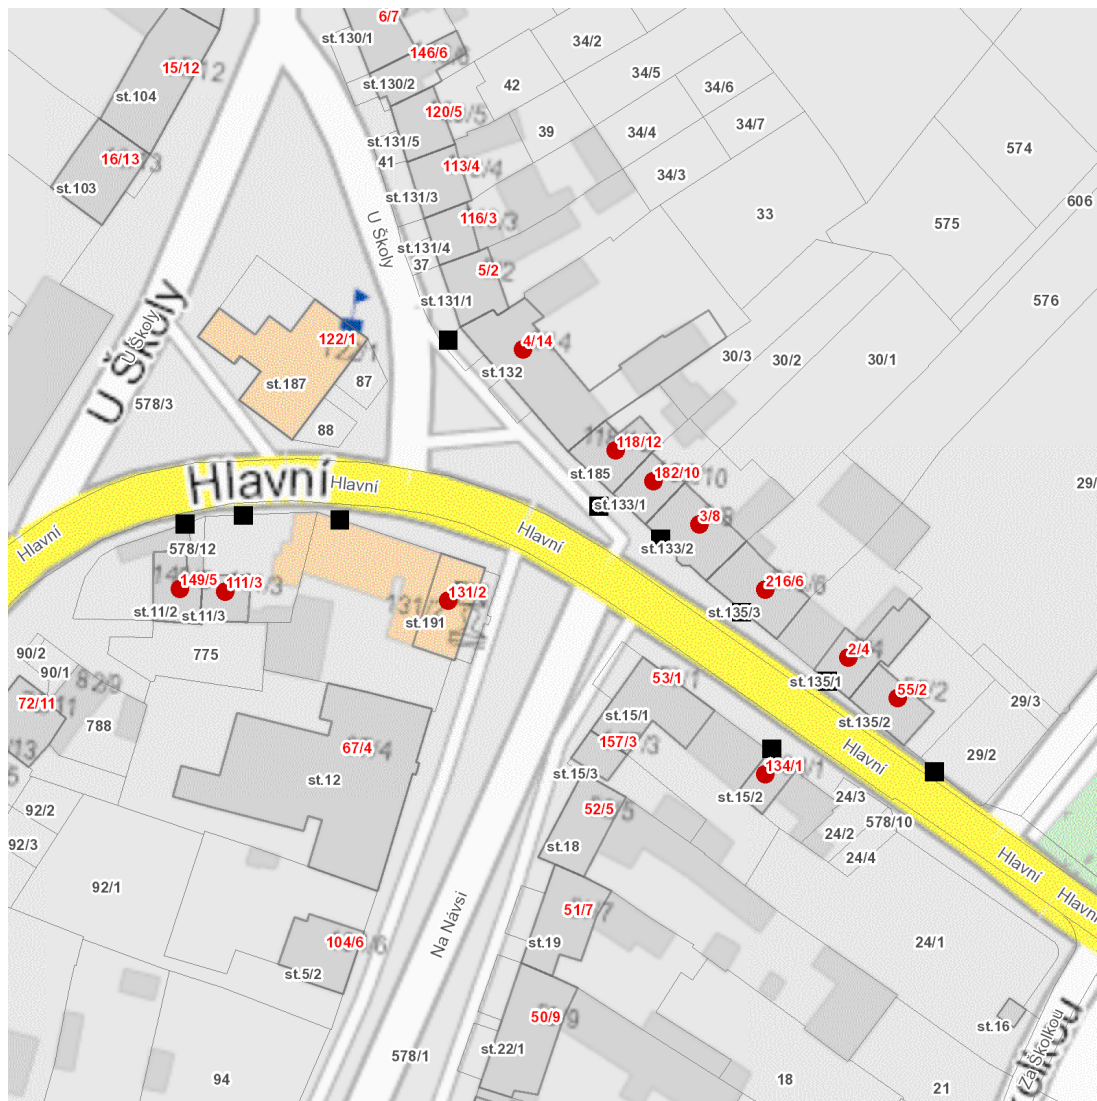

dne **5. 5. 2025** od **12:00** do **15:00** hodin

---

**Plánovaná odstávka zahrnuje tyto lokality:****Skrbeň (okres Olomouc)**

Hlavní: č. o. 1-6, 8, 10, 12, 14

Na Návsi: č. o. 2

---

**UPOZORNĚNÍ**

**Dotčené zařízení distribuční soustavy je nutné i v době odstávky považovat za zařízení pod napětím**, a proto vás žádáme o dodržení všech zásad bezpečnosti a provedení opatření potřebných k zamezení případných škod na zdraví a majetku. | Provozovatelé výroben elektřiny jsou povinni zajistit přerušení dodávky elektřiny z výroby do vypnutého úseku distribuční soustavy.

**dne 5. 5. 2025 od 12:00 do 15:00 hodin****Orientační mapový podklad odstávkou dotčených lokalit****VYSVĚTLIVKY**

- – adresy dotčené odstávkou elektřiny
- – místa připojení k elektrické síti dotčená odstávkou

**INFORMACE ZASLÁNA**

IDDS: 2zsbz6z (Obec Skrbeň)